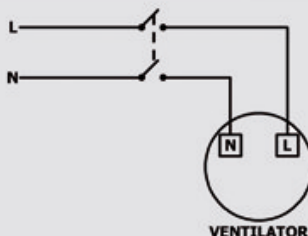

Aansluiten ventilator:

1. 1: Verwijder eerst het voorfront, door voorzichtig de kleine dopjes te verwijderen en de schroefjes los te draaien.
2. 2: Controleer het type ventilator dat u hebt.
3. 3: Om de ventilator correct aan te sluiten gebruikt u één van onderstaande schema's.

Schema t.b.v. de volgende ventilatoren:
Standaard uitvoeringen, en met de volgende typeaanduidingen: A, AP, C, P, S, V.

Schema t.b.v. de volgende ventilatoren:
CR100T, VT, AVT, CR120AVT, CR150AVT, LP100ST, CT,
PV100T, PV120T.

Aansluiten op PRINTPLAAT:

L = Fase (bruin)
S/L = Schakeldraad (zwart)
N = Nul (blauw)

Schema t.b.v. de volgende ventilatoren:
CR100TP, PIR, AT, ATP, CR120T, TP, VT, PIR, AT, ATP,
CR150T, TP, VT, PIR, AT, ATP, CL100T, CL120T,
KR150TP, CF100T, TP, VT, PIR, CF200T, TP, VT, PIR,
PV150T, PV200T.

Aansluiten op KROONSTEEN

Geel = Schakeldraad
Oranje = Fase
Zwart = Nul