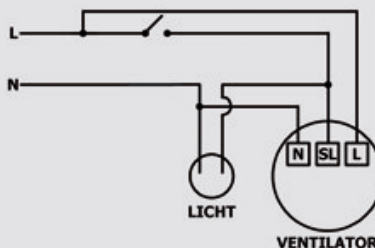

Aansluiten op PRINTPLAAT:

L = Fase (bruin)
S/L = Schakeldraad (zwart)
N = Nul (blauw)

Schema t.b.v. de volgende ventilatoren:
CR100TP, PIR, AT, ATP, CR120T, TP, VT, PIR, AT, ATP,
CR150T, TP, VT, PIR, AT, ATP, CL100T, CL120T,
KR150TP, CF100T, TP, VT, PIR, CF200T, TP, VT, PIR,
PV150T, PV200T.

Aansluiten op KROONSTEEN

Geel = Schakeldraad
Oranje = Fase
Zwart = Nul

NB. Indien bij een ventilator met vochtsensor de schakeldraad niet aangesloten wordt, dan werkt de timer niet, de ventilator draait dan alleen als de luchtvochtigheid boven de ingestelde waarde komt.